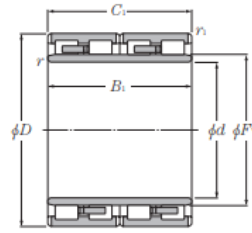

四列圆柱滚子轴承

轴承型号		基本尺寸		
Type1	Type2	d	D	B
672820	FC202870	100	140	70
672722	FC2234120	110	170	120
672724	FC2430105	120	180	105
672728	FC2842125	140	210	125
672829	FC2942155	145	210	155
672732	FC3246180	160	230	180
672734	FC3450170	170	250	170
672838	FC3854168	190	270	168
672738	FC3854200	190	270	200
672740	FC4058192	200	290	192
672844	FC4468200	220	340	200
672852	FC5280335	260	400	335
672756	FC5678220	280	390	220
672760	FC6084240	300	420	240
672770	FC70100380	350	500	380
672772	FC72102370	360	510	370
672780	FCD80112300	400	560	300
6727/570	FCD114150530	570	750	530
66721/630	FCDP126184515	630	920	515